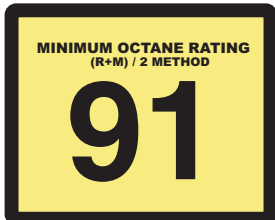

Rockett Brand 100 Unleaded Racing Gasoline

PUMP UNLEADED GASOLINE

GALLONS	1	2	3	4	5	6	7	8	9	10
1	95.5	97.0	97.8	98.2	98.5	98.7	98.9	99.0	99.1	99.2
2	94.0	95.5	96.4	97.0	97.4	97.8	98.0	98.2	98.4	98.5
3	93.2	94.6	95.5	96.1	96.6	97.0	97.3	97.6	97.8	97.9
4	92.8	94.0	94.9	95.5	96.0	96.4	96.7	97.0	97.2	97.4
5	92.5	93.6	94.3	95.0	95.5	95.9	96.3	96.5	96.8	97.0
6	92.3	93.2	94.0	94.6	95.1	95.5	95.8	96.1	96.4	96.6
7	92.1	93.0	93.7	94.3	94.8	95.2	95.5	95.8	96.1	96.3
8	92.0	92.8	93.5	94.0	94.5	94.9	95.2	95.5	95.8	96.0
9	91.9	92.6	93.3	93.8	94.2	94.6	94.9	95.2	95.5	95.7
10	91.8	92.5	93.1	93.6	94.0	94.4	94.7	95.0	95.3	95.5