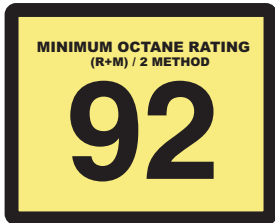

Rockett Brand 100 Unleaded Racing Gasoline

PUMP UNLEADED GASOLINE

GALLONS	1	2	3	4	5	6	7	8	9	10
1	96.0	97.3	98.0	98.4	98.7	98.9	99.0	99.1	99.2	99.3
2	94.7	96.0	96.8	97.3	97.7	98.0	98.2	98.4	98.5	98.7
3	94.0	95.2	96.0	96.6	97.0	97.3	97.6	97.8	98.0	98.2
4	93.6	94.7	95.4	96.0	96.4	96.8	97.1	97.3	97.5	97.7
5	93.3	94.3	95.0	95.6	96.0	96.4	96.7	96.9	97.1	97.3
6	93.1	94.0	94.7	95.2	95.6	96.0	96.3	96.6	96.8	97.0
7	93.0	93.8	94.4	94.9	95.3	95.7	96.0	96.3	96.5	96.7
8	92.9	93.6	94.2	94.7	95.1	95.4	95.7	96.0	96.2	96.4
9	92.8	93.5	94.0	94.5	94.9	95.2	95.5	95.8	96.0	96.2
10	92.7	93.3	93.8	94.3	94.7	95.0	95.3	95.6	95.8	96.0